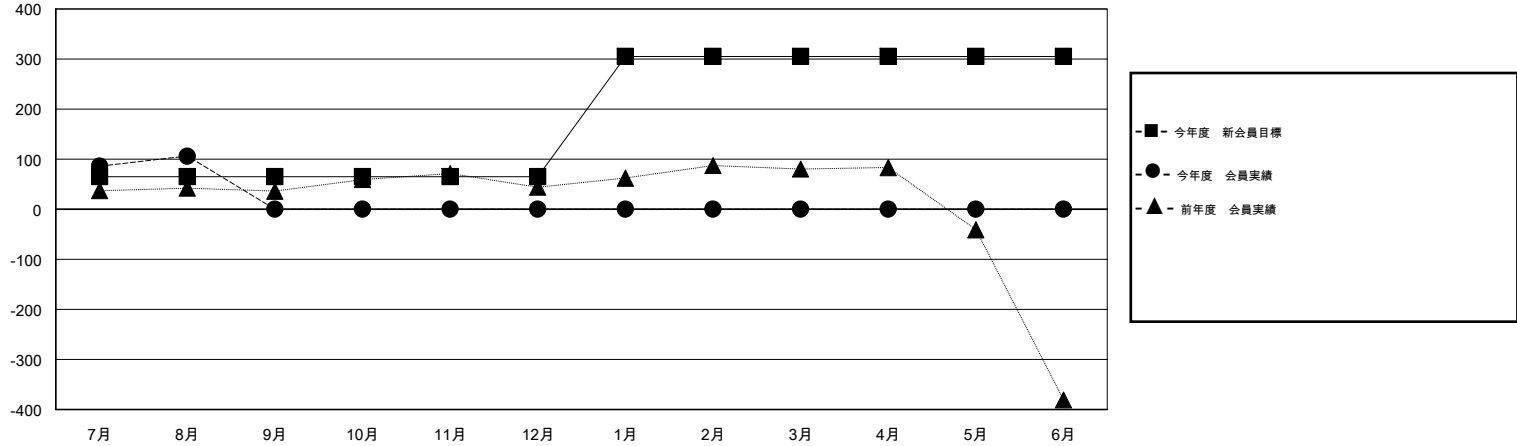

MONTHLY MEMBERSHIP PROGRESS REPORT

District 334 D

Results as of: 8/31/2016

GMT: Masayoshi Maruyama

地域 JAPAN

GMT会則地域 5-Jap

クラブ				
結果 : 2016-2017				
四半期	新クラブ目標	新クラブ	解散クラブ	純増 / 減
7月/8月/9月	0	0	0	0
10月/11月/12月	0	0	0	0
1月/2月/3月	1	0	0	0
4月/5月/6月	0	0	0	0

名				
結果 : 2016-2017				
四半期	新会員目標	チャーターメン バー / 新会員	退会者	純増 / 減
7月/8月/9月	65	161	55	106
10月/11月/12月	0	0	0	0
1月/2月/3月	240	0	0	0
4月/5月/6月	0	0	0	0

新クラブ目標及び実績累計

会員目標及び実績累計

解散クラブ: 0	52 CLUBS OF 97 一名以上の新会員を登録	男女別
		男性 3,944 (66.63%)
		女性 1,975 (33.37%)
退会者	健康診断データはこちら	家族会員 3,903
物故会員 5		世帯主 1,786
クラブ解散 0		世帯主以外 2,117
その他 50		
合計 55		